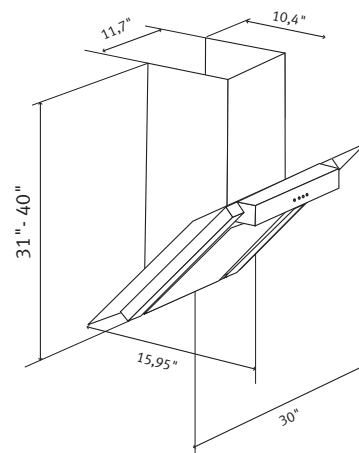

- Hotte cheminée de design européen
- Commande à boutons-poussoirs
- Largeur de 30 pouces
- Fini en acier inoxydable brossé
- Ventilateur centrifuge d'une puissance de 370 PCM
- Deux ampoules halogènes de 20 watts incluses
- Filtre en aluminium de style professionnel allant au lave-vaisselle avec loquet pour faciliter le retrait.
- Conduit de cheminée télescopique pour plafond de 8 pieds.
- Installer la hotte de façon à ce que le dessous de l'appareil soit situé à 24 po au-dessus de la surface de cuisson.

Spécifications de la hotte de cuisinière

LARGEUR	ACIER INOXIDABLE	VOLTS	AMPÈRES	PCM	SONES haute/basse
30 po	VJ70330SS	120	2,7	370	8,5/2,5

Options

07634	Rallonge de cheminée pour plafond de 9 pieds
08384	Filtre de remplacement en aluminium