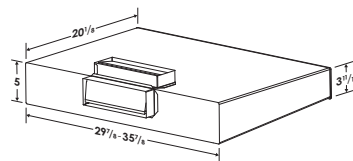

Option

Ensemble de code d'accès pour limiter le PCM à 300 **19329**

Les dimensions sont en pouces.

VENMAR
Connaisseur

Unité avec verre blanc	C70030WH	C70036WH
Unité avec verre gris	C70030GY	C70036GY
Unité avec verre noir	C70030BL	C70036BL

Envie d'une touche unique ?

Commandez l'unité de base et la façade de verre optionnelle de votre choix.

Unité de base	C70030WG	C70036WG

Façades optionnelles

Blanche

Avant	SV09953WH	SV09954WH

Grise

Avant	SV09953GY	SV09954GY

Noire

Avant	SV09953BL	SV09954BL

Orange

Avant	SV09953OR	SV09954OR

Lime

Avant	SV09953LM	SV09954LM

Turquoise

Avant	SV09953TQ	SV09954TQ

Rouge

Avant	SV09953RD	SV09954RD

Ispira
Standard

Ispira
Mix & Match