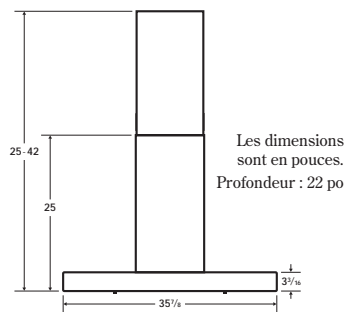

36 po

Osez les perspectives!

Les lignes s'étirent, l'intérêt se crée, l'ambiance s'installe. Discrète et présente à la fois. Intense et subtile à souhait.

Une touche délicatement *finessa!*

Ispira
Standard

Ispira
Mix & Match

Spécifications

- Hotte de cuisinière îlot de 36 po de largeur
- Fini en acier inoxydable brossé avec façades de verre avant et arrière colorées, créant un décor unique dans votre cuisine
- Commande à effleurement facile d'utilisation et d'entretien
- 4 vitesses de ventilation pour vos différentes habitudes de cuisson
- Détecteur de chaleur Heat Sentry^{MC}; mode exclusif qui prend automatiquement le contrôle du ventilateur lorsqu'une chaleur excessive est détectée pour assurer une ventilation appropriée
- Fonction d'arrêt différé de 5 minutes applicable sur chaque vitesse : la hotte s'arrête automatiquement
- Commande principale de marche/arrêt avec fonction mémoire du dernier réglage sélectionné
- Choix de 4 intensités d'éclairage incluant la veilleuse permettant un éclairage optimal de votre surface de cuisson
- Rétroéclairage à DEL bleues ou blanches
- 2 ampoules halogènes GU10 de 50 watts (incluses)
- Filtres à chicane minces en acier inoxydable
- Moteur interne de 600 PCM ou 300 PCM*
- 1,2 sone à basse vitesse
- Évacuation verticale avec conduit rond de 8 po
- Convenant à des plafonds de 8 pi à 9 pi

* Demandez à un installateur recommandé qu'il limite le PCM à 300.

Options

Ensemble de code d'accès pour limiter le PCM à 300	19329
Cheminée télescopique pour plafonds de 10 pi	19324
Commande murale	ACW1WH

VENMAR®
Connaissseur

Unité avec verres blancs (2)	CIS700I36WH
Unité avec verres gris (2)	CIS700I36GY
Unité avec verres noirs (2)	CIS700I36BL