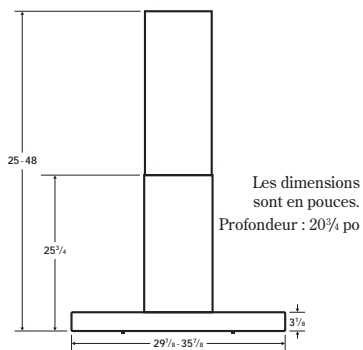

VENMAR
Connaisseur