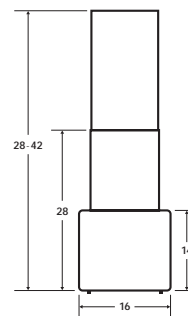

Les dimensions sont en pouces. Profondeur : 16 po

VENMAR
Connaisseur

36 po

Osez les perspectives!

Les lignes s'étirent, l'intérêt se crée, l'ambiance s'installe. Discrète et présente à la fois. Intense et subtile à souhait.