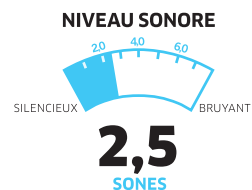

OPTIONS

20384	FILTRE DE REMPLACEMENT
ARP6	RÉDUCTEUR DE DÉBIT (LIMITE LE DÉBIT DE LA HOTTE À MOINS DE 300 PI³/MIN)