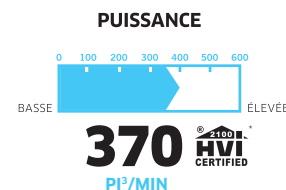

OPTIONS

20384	FILTRE DE REMPLACEMENT
ARP6	RÉDUCTEUR DE DÉBIT (LIMITE LE DÉBIT DE LA HOTTE À MOINS DE 300 PI³/MIN)