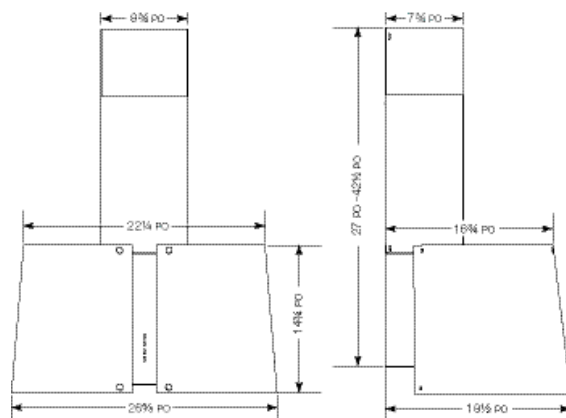

SPÉCIFICATIONS

LARGEUR	MODÈLE	VOLTS	AMPÈRES	PI ³ /MIN	SONES (MIN./MAX.)	CONDUIT
26 5/8 PO	VJ71130SS	120	3,0	370	2,5/8,5	6 PO ROND

OPTIONS

20384	FILTRE DE REMPLACEMENT
ARP6	RÉDUCTEUR DE DÉBIT (LIMITE LE DÉBIT DE LA HOTTE À MOINS DE 300 PI ³ /MIN)