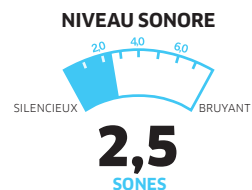

OPTIONS

09086	RALLONGE DE CHEMINÉE POUR PLAFOND DE 10 PI
09088	FILTRES DE REMPLACEMENT
ARP6	RÉDUCTEUR DE DÉBIT (LIMITE LE DÉBIT DE LA HOTTE À MOINS DE 300 PI³/MIN)