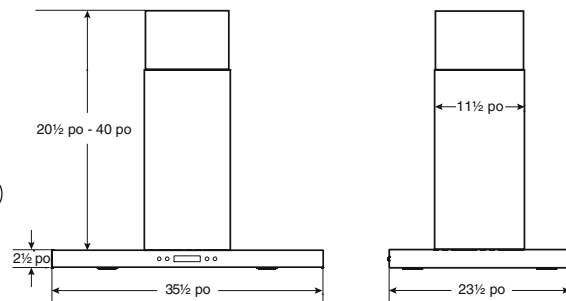

MODÈLE VJ706

JAZZ

HOTTE ÎLOT 36 PO

Pour une cuisine actuelle, branchée, créative.

Sobriété, raffinement, lignes épurées, tout y est! Une hotte îlot performante, efficace, qui éveillera en vous le vrai plaisir de cuisiner.

SPÉCIFICATIONS

LARGEUR	MODÈLE	VOLTS	AMPÈRES	PI ³ /MIN	SONES (MIN./MAX.)	CONDUIT
36 PO	VJ70636SS	120	3,3	450	2,5/8,5	6 PO ROND

OPTIONS

09086	RALLONGE DE CHEMINÉE POUR PLAFOND DE 10 PI
09088	FILTRES DE REMPLACEMENT
ARP6	RÉDUCTEUR DE DÉBIT (LIMITE LE DÉBIT DE LA HOTTE À MOINS DE 300 PI ³ /MIN)