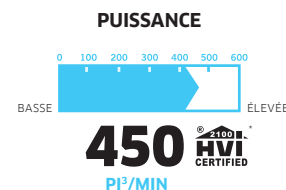

OPTIONS

09086	RALLONGE DE CHEMINÉE POUR PLAFOND DE 10 PI
09088	FILTRES DE REMPLACEMENT
ARP6	RÉDUCTEUR DE DÉBIT (LIMITE LE DÉBIT DE LA HOTTE À MOINS DE 300 PI³/MIN)