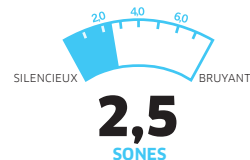

NIVEAU SONORE