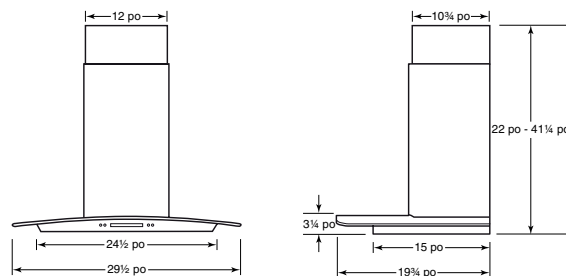

MODÈLE VJ603

JAZZ

HOTTE CHEMINÉE 30 po

Un style raffiné d'une très grande élégance!

Cette hotte cheminée au design européen offre une performance répondant aux exigences des appareils de cuisson modernes.

SPÉCIFICATIONS

LARGEUR	MODÈLE	VOLTS	AMPÈRES	PI ³ /MIN	SONES (MIN./MAX.)	CONDUIT
30 PO	VJ603302SS	120	3,3	450	2,5/8,5	6 PO ROND

OPTIONS

09074	PANNEAU DE VERRE COURBÉ DE 36 PO
07759	FILTRES DE REMPLACEMENT
09877	RALLONGE DE CHEMINÉE POUR PLAFOND DE 10 PI
ARP6	RÉDUCTEUR DE DÉBIT (LIMITE LE DÉBIT DE LA HOTTE À MOINS DE 300 PI ³ /MIN)