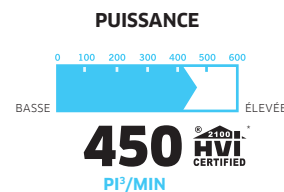

ACIER INOXYDABLE

- Ventilateur haute performance à 3 vitesses certifié par le HVI*
- Commande à boutons-poussoirs avec affichage à cristaux liquides (ACL)
- Affichage de l'heure et fonction d'arrêt différé
- Filtres en aluminium de style professionnel
- 2 ampoules halogènes de 20 W (incluses)
- Cheminée télescopique pour plafond de 8 à 9 pi

SPÉCIFICATIONS

LARGEUR	MODÈLE	VOLTS	AMPÈRES	PI ³ /MIN	SONES (MIN./MAX.)	CONDUIT
24 PO	VJ70524SS	120	3,3	450	2,5/8,5	6 PO ROND
30 PO	VJ70530SS	120	3,3	450	2,5/8,5	6 PO ROND

OPTIONS

09077	FILTRES DE REMPLACEMENT (24 PO)
07758	FILTRES DE REMPLACEMENT (30 PO)
ARP6	RÉDUCTEUR DE DÉBIT (LIMITE LE DÉBIT DE LA HOTTE À MOINS DE 300 PI ³ /MIN)