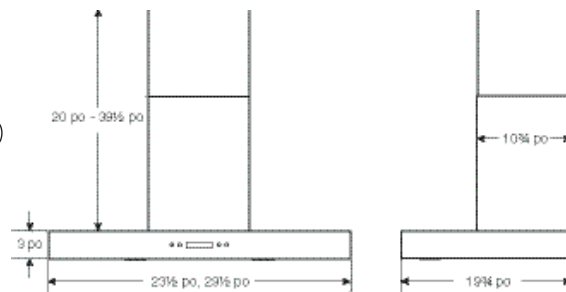

MODÈLE VJ705

JAZZ

HOTTES CHEMINÉES 24 ET 30 PO

Chic, le style urbain!

L'assemblage parfait des lignes épurées de cette hotte s'harmonise à merveille avec les cuisines équipées des plus récents électroménagers.

SPÉCIFICATIONS

LARGEUR	MODÈLE	VOLTS	AMPÈRES	PI ³ /MIN	SONES (MIN./MAX.)	CONDUIT
24 PO	VJ70524SS	120	3,3	450	2,5/8,5	6 PO ROND
30 PO	VJ70530SS	120	3,3	450	2,5/8,5	6 PO ROND

OPTIONS

09077	FILTRES DE REMPLACEMENT (24 PO)
07758	FILTRES DE REMPLACEMENT (30 PO)
ARP6	RÉDUCTEUR DE DÉBIT (LIMITE LE DÉBIT DE LA HOTTE À MOINS DE 300 PI ³ /MIN)