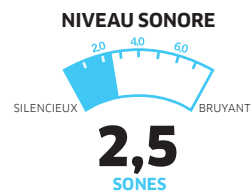

OPTIONS

09077	FILTRES DE REMPLACEMENT (24 PO)
07758	FILTRES DE REMPLACEMENT (30 PO)
ARP6	RÉDUCTEUR DE DÉBIT (LIMITE LE DÉBIT DE LA HOTTE À MOINS DE 300 PI³/MIN)