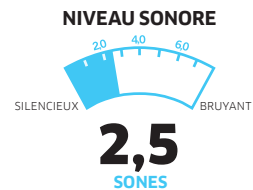

JAZZ

HOTTES CHEMINÉES 30 ET 36 PO

Look ultramoderne

Ces hottes cheminées élégantes et contemporaines de style pyramidal en acier inoxydable cadrent parfaitement dans une cuisine au look épuré. Le ventilateur astucieusement encastré permet d'économiser l'espace et d'obtenir ainsi un design fin et minimaliste s'agençant à tous les décors.

ACIER INOXYDABLE

- Ventilateur haute performance à 3 vitesses certifié par le HVI*
- Commande à boutons-poussoirs électroniques avec rétroéclairage à DEL bleues
- Filtres en aluminium de style professionnel
- 2 ampoules halogènes de 20 W (incluses)
- Cheminée télescopique pour plafond de 8 à 9 pi
- Rallonge optionnelle offerte pour plafond de 10 pi

SPÉCIFICATIONS

LARGEUR	MODÈLE	VOLTS	AMPÈRES	PI³/MIN	SONES (MIN./MAX.)	CONDUIT
30 PO	VJ51030SS	120	3,3	450	2,5/8,5	6 PO ROND
36 PO	VJ51036SS	120	3,3	450	2,5/8,5	6 PO ROND

OPTIONS

20381	FILTRES DE REMPLACEMENT (30 PO)
20382	FILTRES DE REMPLACEMENT (36 PO)
20365	RALLONGE DE CHEMINÉE POUR PLAFOND DE 10 PI
ARP6	RÉDUCTEUR DE DÉBIT (LIMITE LE DÉBIT DE LA HOTTE À MOINS DE 300 PI³/MIN)

*LE HVI (HOME VENTILATING INSTITUTE) CERTIFIE LES PERFORMANCES DES PRODUITS DE VENTILATION EN AMÉRIQUE DU NORD. SI UNE HOTTE N'EST PAS CERTIFIÉE PAR LE HVI, VOUS N'AVEZ AUCUNE ASSURANCE CONCERNANT SA PERFORMANCE.