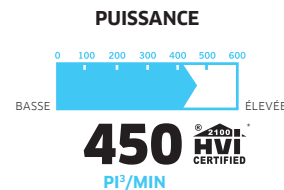

JAZZ

HOTTES CHEMINÉES 30 ET 36 PO

Look ultramoderne

Ces hottes cheminées élégantes et contemporaines de style pyramidal en acier inoxydable cadrent parfaitement dans une cuisine au look épuré. Le ventilateur astucieusement encastré permet d'économiser l'espace et d'obtenir ainsi un design fin et minimaliste s'agençant à tous les décors.

ACIER INOXYDABLE

- Ventilateur haute performance à 3 vitesses certifié par le HVI*
- Commande à boutons-poussoirs électroniques avec rétroéclairage à DEL bleues
- Filtres en aluminium de style professionnel
- 2 ampoules halogènes de 20 W (incluses)
- Cheminée télescopique pour plafond de 8 à 9 pi
- Rallonge optionnelle offerte pour plafond de 10 pi

SPÉCIFICATIONS

LARGEUR	MODÈLE	VOLTS	AMPÈRES	PI³/MIN	SONES (MIN./MAX.)	CONDUIT
30 PO	VJ51030SS	120	3,3	450	2,5/8,5	6 PO ROND
36 PO	VJ51036SS	120	3,3	450	2,5/8,5	6 PO ROND

OPTIONS

20381	FILTRES DE REMPLACEMENT (30 PO)
20382	FILTRES DE REMPLACEMENT (36 PO)
20365	RALLONGE DE CHEMINÉE POUR PLAFOND DE 10 PI
ARP6	RÉDUCTEUR DE DÉBIT (LIMITE LE DÉBIT DE LA HOTTE À MOINS DE 300 PI³/MIN)

*LE HVI (HOME VENTILATING INSTITUTE) CERTIFIE LES PERFORMANCES DES PRODUITS DE VENTILATION EN AMÉRIQUE DU NORD. SI UNE HOTTE N'EST PAS CERTIFIÉE PAR LE HVI, VOUS N'AVEZ AUCUNE ASSURANCE CONCERNANT SA PERFORMANCE.