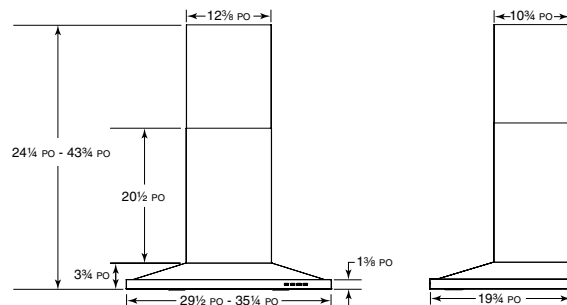

JAZZ

HOTTES CHEMINÉES 30 ET 36 PO

Look ultramoderne

Ces hottes cheminées élégantes et contemporaines de style pyramidal en acier inoxydable cadrent parfaitement dans une cuisine au look épuré. Le ventilateur astucieusement encastré permet d'économiser l'espace et d'obtenir ainsi un design fin et minimaliste s'agençant à tous les décors.

ACIER INOXYDABLE

- Ventilateur haute performance à 3 vitesses certifié par le HVI*
- Commande à boutons-poussoirs électroniques avec rétroéclairage à DEL bleues
- Filtres en aluminium de style professionnel
- 2 ampoules halogènes de 20 W (incluses)
- Cheminée télescopique pour plafond de 8 à 9 pi
- Rallonge optionnelle offerte pour plafond de 10 pi

SPÉCIFICATIONS

LARGEUR	MODÈLE	VOLTS	AMPÈRES	PI³/MIN	SONES (MIN./MAX.)	CONDUIT
30 PO	VJ51030SS	120	3,3	450	2,5/8,5	6 PO ROND
36 PO	VJ51036SS	120	3,3	450	2,5/8,5	6 PO ROND

OPTIONS

20381	FILTRES DE REMPLACEMENT (30 PO)
20382	FILTRES DE REMPLACEMENT (36 PO)
20365	RALLONGE DE CHEMINÉE POUR PLAFOND DE 10 PI
ARP6	RÉDUCTEUR DE DÉBIT (LIMITE LE DÉBIT DE LA HOTTE À MOINS DE 300 PI³/MIN)

*LE HVI (HOME VENTILATING INSTITUTE) CERTIFIE LES PERFORMANCES DES PRODUITS DE VENTILATION EN AMÉRIQUE DU NORD. SI UNE HOTTE N'EST PAS CERTIFIÉE PAR LE HVI, VOUS N'AVEZ AUCUNE ASSURANCE CONCERNANT SA PERFORMANCE.