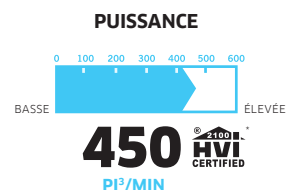

ACIER INOXYDABLE ET VERRE

- Ventilateur haute performance à 3 vitesses certifié par le HVI*
- Commande à boutons-poussoirs électroniques avec rétroéclairage à DEL bleues
- Filtre en aluminium de style professionnel
- 2 ampoules halogènes de 20 W (incluses)
- Cheminée télescopique pour plafond de 8 à 9 pi
- Rallonge optionnelle offerte pour plafond de 10 pi

SPÉCIFICATIONS

LARGEUR	MODÈLE	VOLTS	AMPÈRES	PI ³ /MIN	SONES (MIN./MAX.)	CONDUIT
30 PO	VJ61030SS	120	3,3	450	2,5/8,5	6 PO ROND

OPTIONS

21618	PANNEAU DE VERRE COURBÉ DE 36 PO
20383	FILTRE DE REMPLACEMENT
20366	RALLONGE DE CHEMINÉE POUR PLAFOND DE 10 PI
ARP6	RÉDUCTEUR DE DÉBIT (LIMITE LE DÉBIT DE LA HOTTE À MOINS DE 300 PI ³ /MIN)