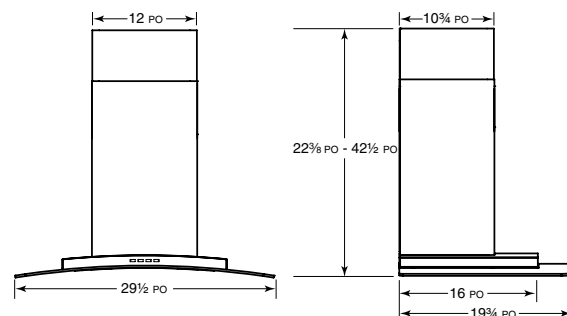

SPÉCIFICATIONS

LARGEUR	MODÈLE	VOLTS	AMPÈRES	PI ³ /MIN	SONES (MIN./MAX.)	CONDUIT
30 PO	VJ61030SS	120	3,3	450	2,5/8,5	6 PO ROND

OPTIONS

21618	PANNEAU DE VERRE COURBÉ DE 36 PO
20383	FILTRE DE REMPLACEMENT
20366	RALLONGE DE CHEMINÉE POUR PLAFOND DE 10 PI
ARP6	RÉDUCTEUR DE DÉBIT (LIMITE LE DÉBIT DE LA HOTTE À MOINS DE 300 PI ³ /MIN)