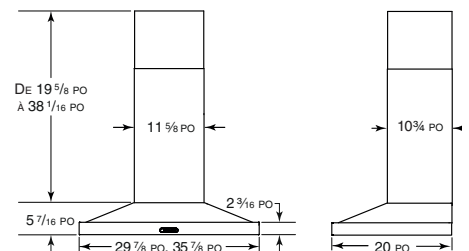

550, boulevard Lemire
Drummondville (Québec) J2C 7W9
1 800 567-3855

www.venmar.ca